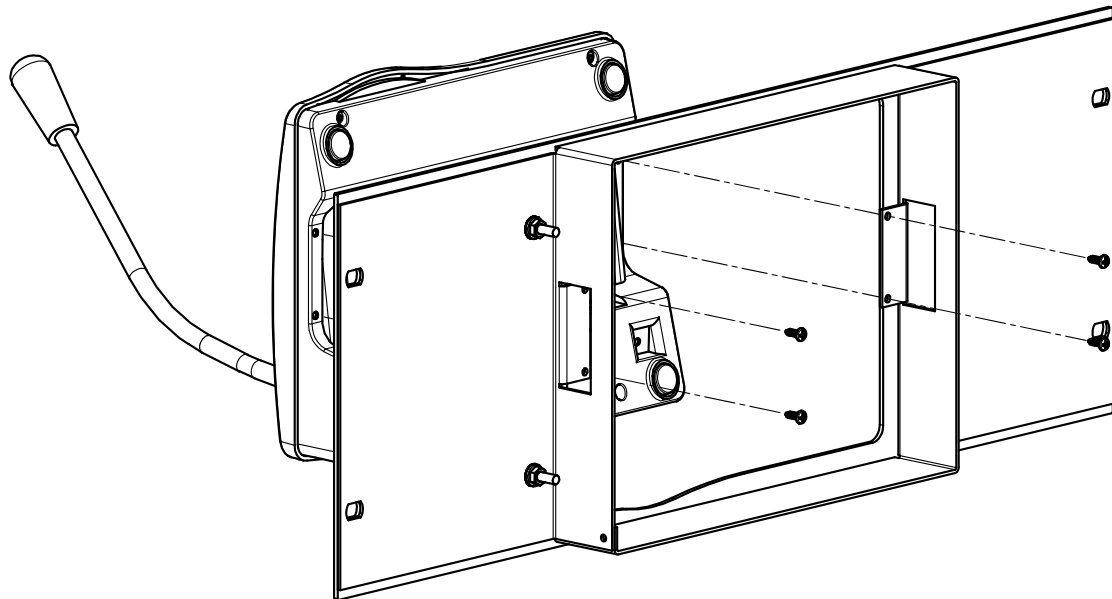

### Montage (am Beispiel DPC 8015)

1. Sprechstelle von allen Anschlüssen trennen
2. Sprechstelle mit vier Schrauben in RM DPC befestigen (siehe Abbildung)
3. Anschlüsse anstecken

### Installation (sur une DPC 8015)

1. Débranchez le pupitre d'appel
2. Fixer le pupitre d'appel au DPC RM à l'aide de 4 vis (voir le dessin)
3. Rebranchez le pupitre d'appel

GENERAL DESCRIPTION	
<b>Dimensions (W x H x D)</b>	19", 4 HU, 483 x 177 x 37 mm
<b>Weight</b>	RM DPC 8015: 1,7 kg RM DPC 8015/8120: 1,2 kg
<b>Warranty</b>	36 months