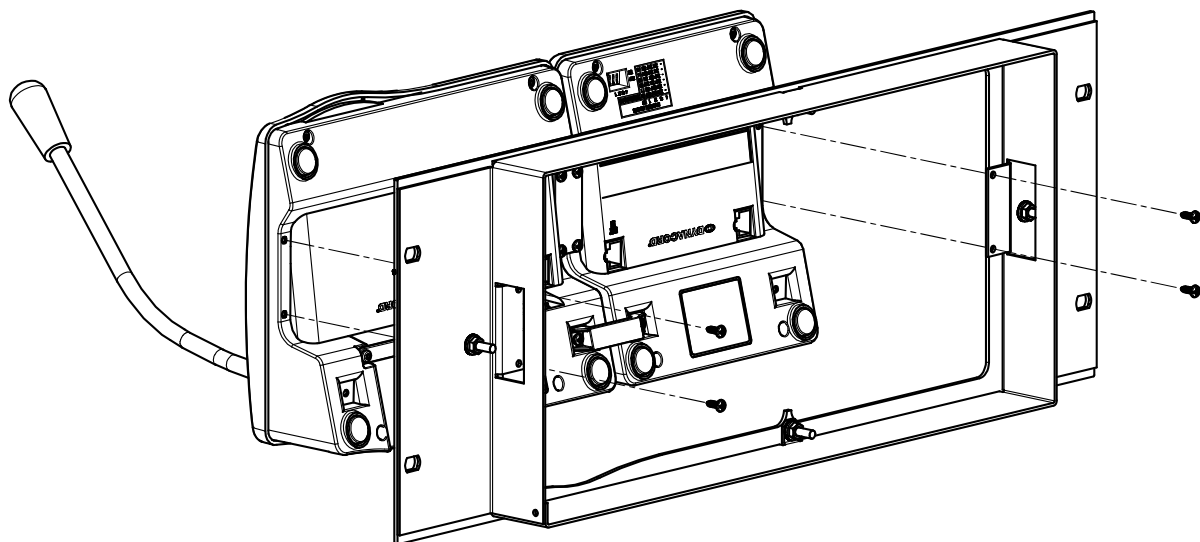

### Montage (am Beispiel DPC 8015)

1. Sprechstelle von allen Anschlüssen trennen
2. Sprechstelle mit vier Schrauben in RM DPC befestigen (siehe Abbildung)
3. Anschlüsse anstecken

### Installation (sur une DPC 8015)

1. Débranchez le pupitre d'appel
2. Fixer le pupitre d'appel au DPC RM à l'aide de 4 vis (voir le dessin)
3. Rebranchez le pupitre d'appel

GENERAL DESCRIPTION	
<b>Dimensions (W x H x D)</b>	19", 4 HU, 483 x 177 x 37 mm
<b>Weight</b>	RM DPC 8015: 1,7 kg RM DPC 8015/8120: 1,2 kg
<b>Warranty</b>	36 months